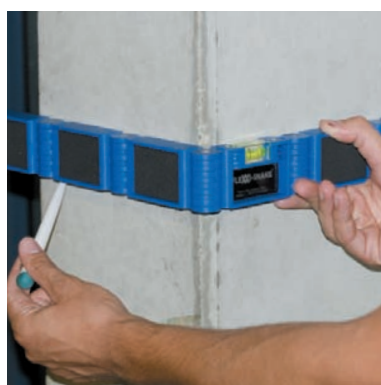

FLEXXI-SNAKE®
MOZE SE SAVIJATI KOD NERAVNINA

... uvijek optimalno namjestena.

Koristenje u svim potrebama.

FLEXXI-SNAKE®. Jedina Zmija za profesionalca. Precizni radovi su mogući kod svih građevinskih radova. Renoviranja kao i u svim komplikovanim potrebama. Mogu se isporučiti u više boja.